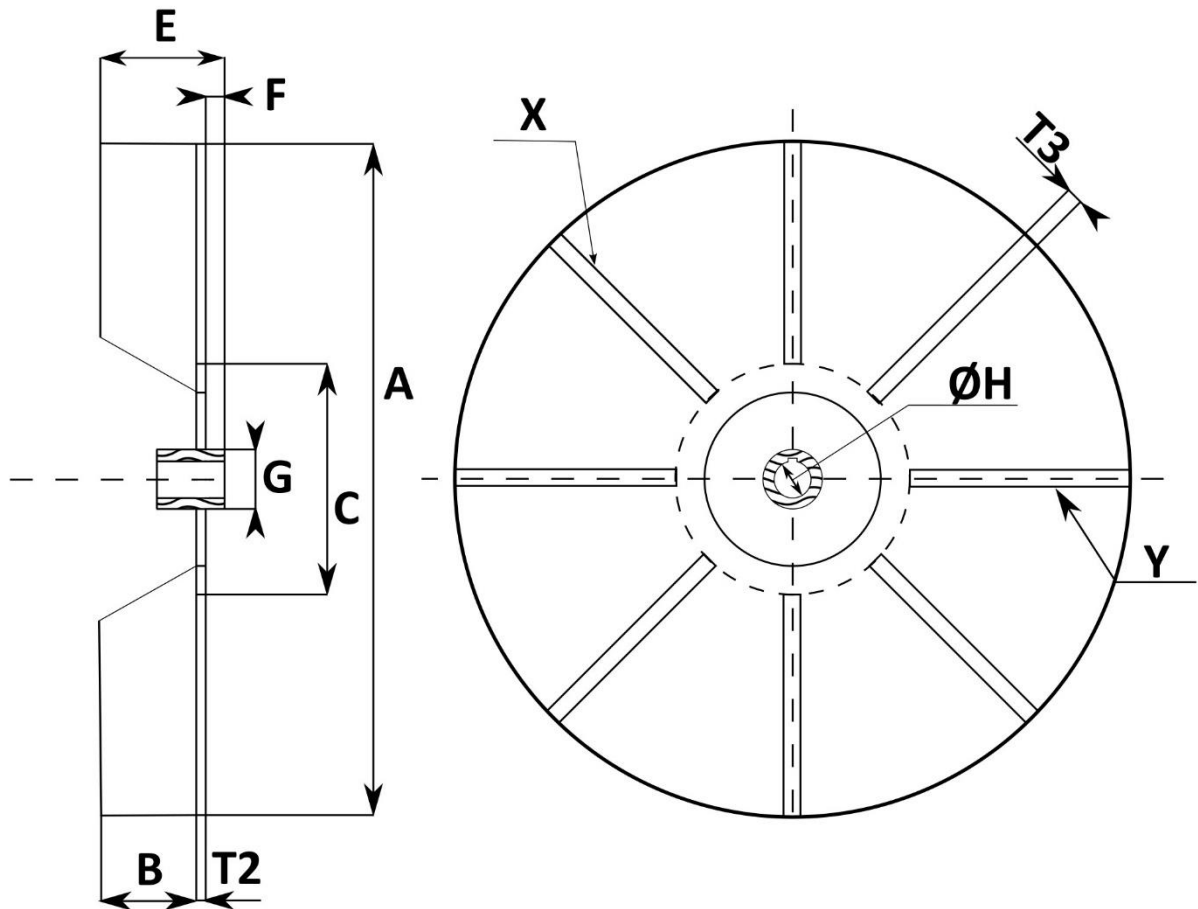

T - Skovel

A	Hjuldiameter [mm]	H	Axeldiameter nav [mm]
B	Skovelbredd [mm]	T2	Tjocklek navskiva [mm]
C	Innerdiameter skovlar [mm]	T3	Skoveltjocklek [mm]
E	Hjulbredd [mm]	X	Antal skovlar [st]
F	Utstick nav [mm]	Y	Distans mellan skoveländar [mm]
G	Yttre navdiameter [mm]		

Material:			
Ytbehandling samt typ:			
Kilspår:	Enligt SMS 2305 <input type="checkbox"/>	Annat (ange mått):	
Övrigt:			